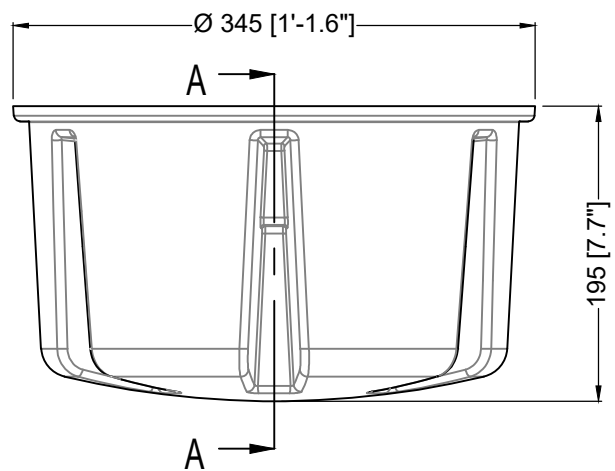

A-A

GRAF Beruhigter Zulaufkopf DN160			Artikel-Nr. product no. 330781 article no. articulo no.
GB GRAF Calmed inlet digester DN160	ES GRAF Zapata de entrada tranquila DN160	FR GRAF Cuvette anti-remou DN160	revision
gezeichnet drawn CMI	Gewicht weight ca. 1,1 kg	Otto Graf GmbH Carl-Zeiss-Str. 2-6 DE-79331 Teningen mail@graf.info www.graf.info	
Datum date 2025.09.30	Toleranz tolerance +/- 3%		
Maßstab scale M 1:5	Einheiten units mm [inch] gal. = US gal.		