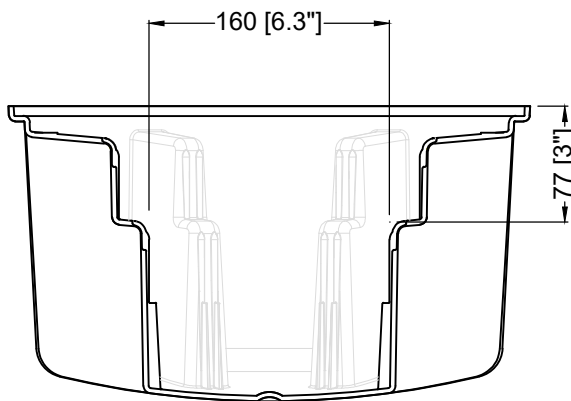

A-A

GRAF Beruhigter Zulaufkopf DN160			Artikel-Nr. product no. 330781 article no. articulo no.
GB GRAF Calmed inlet digester DN160	ES GRAF Zapata de entrada tranquila DN160	FR GRAF Cuvette anti-remou DN160	revision
gezeichnet drawn CMI	Gewicht weight ca. 1,1 kg	Otto Graf GmbH Carl-Zeiss-Str. 2-6 DE-79331 Teningen mail@graf.info www.graf.info	
Datum date 2025.09.30	Toleranz tolerance +/- 3%		
Maßstab scale M 1:5	Einheiten units mm [inch] gal. = US gal.		