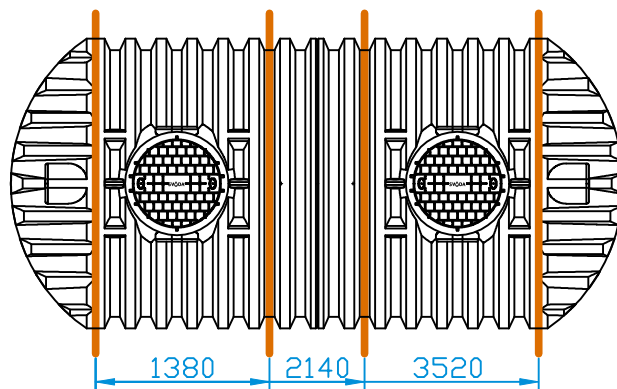

Detail kotvení  
nerezového pásu

Počet nerezových kotvicích pásů:

Nádrž typu XXL	16000	18000	20000
Kotvicí pás nerezový XXL - short (5900 mm)	2	2	2
Kotvicí pás nerezový XXL - long (6100 mm)	2	2	2

Nádrž 16000 XXL

Nádrž 18000 XXL

Nádrž 20000 XXL

DATUM	8.4.2021	NÁZEV:	Kotvení nádrží pásovinami
TOLERANCE	± 3 %		
		PRO NÁDRŽE:	FORMÁT VÝKRESU: A4
		16 000 XXL, 18 000 XXL, 20 000 XXL	POČET STRAN: 1
SVODA, s.r.o. Dejvická 919/38, 160 00 Praha 6 - Bubeneč Email: info@svoda.cz Tel: +420 734 434 964 www.svoda.cz			