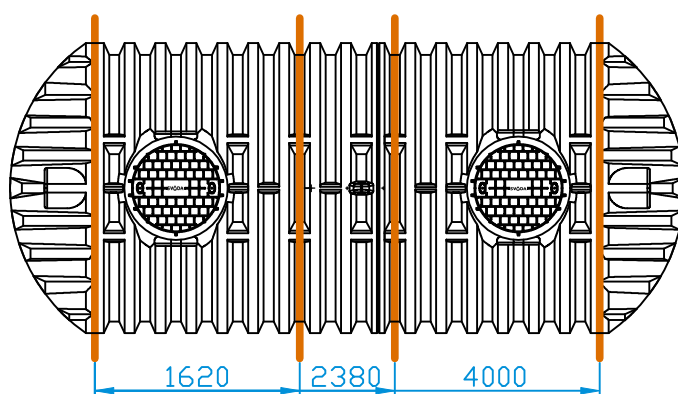

Detail kotvení  
nerezového pásu

Počet nerezových kotvicích pásů:

Nádrž typu XXL	16000	18000	20000
Kotvicí pás nerezový XXL - short (5900 mm)	2	2	2
Kotvicí pás nerezový XXL - long (6100 mm)	2	2	2

Nádrž 16000 XXL

Nádrž 18000 XXL

Nádrž 20000 XXL

DATUM	8.4.2021	NÁZEV:	Kotvení nádrží pásovinami
TOLERANCE	± 3 %		
		PRO NÁDRŽE:	FORMÁT VÝKRESU: A4
		16 000 XXL, 18 000 XXL, 20 000 XXL	POČET STRAN: 1
SVODA, s.r.o. Dejvická 919/38, 160 00 Praha 6 - Bubeneč Email: info@svoda.cz Tel: +420 734 434 964 www.svoda.cz			