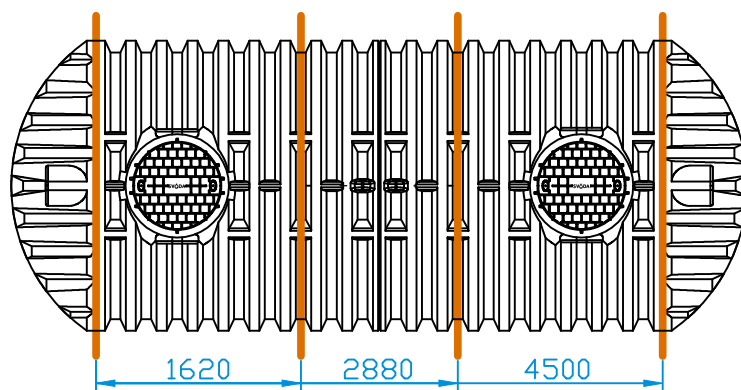

Detail kotvení  
nerezového pásu

Počet nerezových kotvicích pásů:

Nádrž typu XXL	16000	18000	20000
Kotvicí pás nerezový XXL - short (5900 mm)	2	2	2
Kotvicí pás nerezový XXL - long (6100 mm)	2	2	2

Nádrž 16000 XXL

Nádrž 18000 XXL

Nádrž 20000 XXL

DATUM	8.4.2021	NÁZEV:	Kotvení nádrží pásovinami
TOLERANCE	± 3 %		
		PRO NÁDRŽE:	FORMÁT VÝKRESU: A4
		16 000 XXL, 18 000 XXL, 20 000 XXL	POČET STRAN: 1
SVODA, s.r.o. Dejvická 919/38, 160 00 Praha 6 - Bubeneč Email: info@svoda.cz Tel: +420 734 434 964 www.svoda.cz			