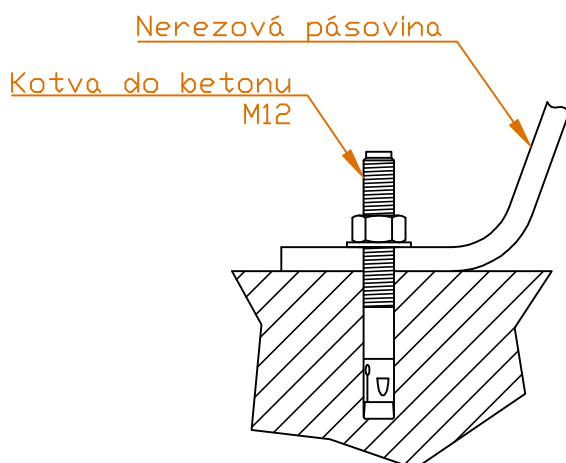

Detail kotvení  
nerezového pásu

Počet nerezových kotvicích pásů:

Nádrž typu XXL	16000	18000	20000
Kotvicí pás nerezový XXL - short (5900 mm)	2	2	2
Kotvicí pás nerezový XXL - long (6100 mm)	2	2	2

Nádrž 16000 XXL

Nádrž 18000 XXL

Nádrž 20000 XXL

DATUM	8.4.2021	NÁZEV:	Kotvení nádrží pásovinami
TOLERANCE	± 3 %		
		PRO NÁDRŽE:	FORMÁT VÝKRESU: A4
		16 000 XXL, 18 000 XXL, 20 000 XXL	POČET STRAN: 1
SVODA, s.r.o. Dejvická 919/38, 160 00 Praha 6 - Bubeneč Email: info@svoda.cz Tel: +420 734 434 964 www.svoda.cz			