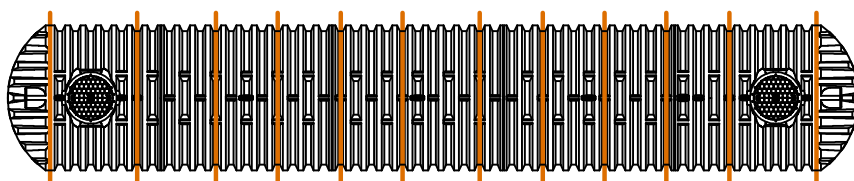

Nádrž 38000 XXL

Nádrž 40000 XXL

Nádrž 46000 XXL

Nádrž 50000 XXL

Detail kotvení
nerezového pásu

Počet nerezových kotvicích pásů:

Nádrž typu XXL	38000	40000	46000	50000
Kotvicí pás nerezový XXL - short (5900 mm - vnitřní)	6	7	8	10
Kotvicí pás nerezový XXL - long (6100 mm - krajní)	2	2	2	2