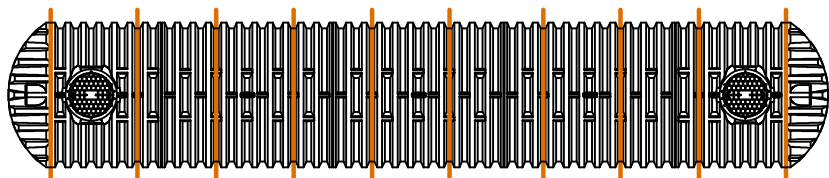

Nádrž 38000 XXL

Nádrž 40000 XXL

Nádrž 46000 XXL

Nádrž 50000 XXL

Detail kotvení
nerezového pásu

Počet nerezových kotvicích pásů:

Nádrž typu XXL	38000	40000	46000	50000
Kotvicí pás nerezový XXL - short (5900 mm - vnitřní)	6	7	8	10
Kotvicí pás nerezový XXL - long (6100 mm - krajní)	2	2	2	2