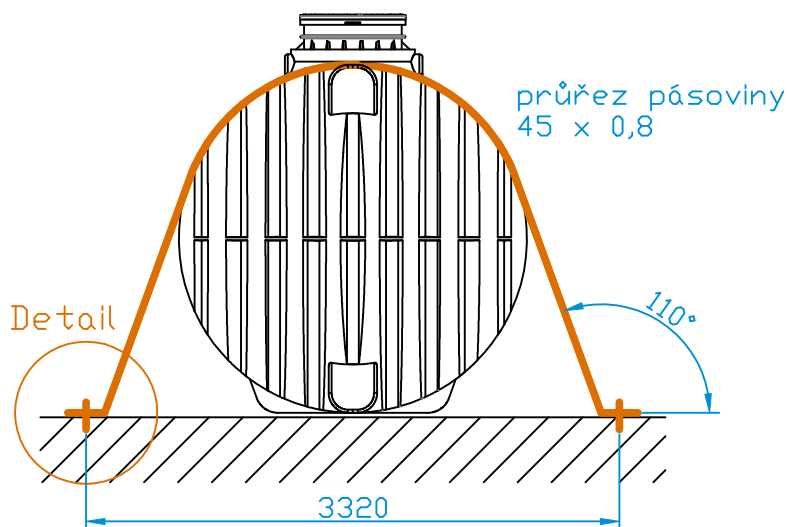

Nádrž 38000 XXL

Nádrž 40000 XXL

Nádrž 46000 XXL

Nádrž 50000 XXL

Detail kotvení
nerezového pásu

Počet nerezových kotvicích pásů:

Nádrž typu XXL	38000	40000	46000	50000
Kotvicí pás nerezový XXL - short (5900 mm - vnitřní)	6	7	8	10
Kotvicí pás nerezový XXL - long (6100 mm - krajní)	2	2	2	2