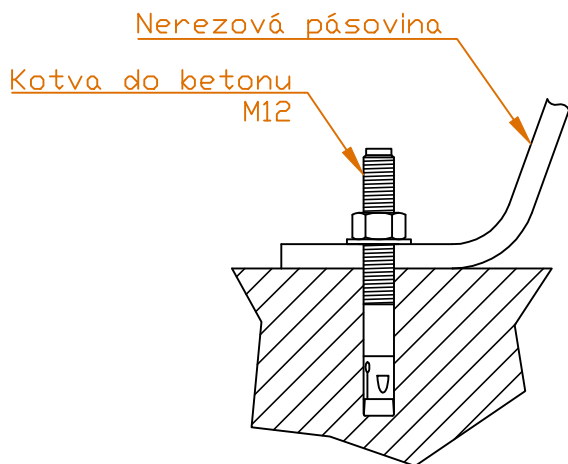

Nádrž 38000 XXL

Nádrž 40000 XXL

Nádrž 46000 XXL

Nádrž 50000 XXL

Detail kotvení
nerezového pásu

Počet nerezových kotvicích pásů:

Nádrž typu XXL	38000	40000	46000	50000
Kotvicí pás nerezový XXL - short (5900 mm - vnitřní)	6	7	8	10
Kotvicí pás nerezový XXL - long (6100 mm - krajní)	2	2	2	2

DATUM	8.4.2021	NÁZEV:	<h1>Kotvení nádrží pásovinami</h1>
		PRO NÁDRŽE:	
SVODA, s.r.o. Dejvická 919/38, 160 00 Praha 6 - Bubeneč Email: info@svoda.cz Tel: +420 734 434 964 www.svoda.cz		38 000 XXL, 40 000 XXL, 46 000 XXL, 50 000 XXL	FORMÁT VÝKRESU: A4
			POČET STRAN: 1