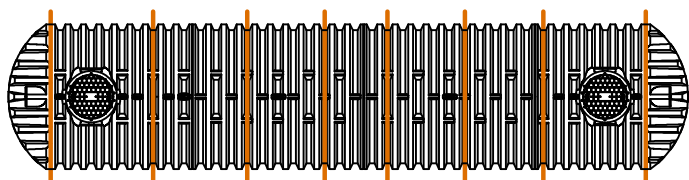

Nádrž 38000 XXL

Nádrž 40000 XXL

Nádrž 46000 XXL

Nádrž 50000 XXL

Detail kotvení
nerezového pásu

Počet nerezových kotvicích pásů:

Nádrž typu XXL	38000	40000	46000	50000
Kotvicí pás nerezový XXL - short (5900 mm - vnitřní)	6	7	8	10
Kotvicí pás nerezový XXL - long (6100 mm - krajní)	2	2	2	2