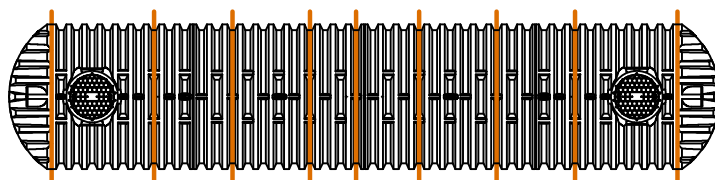

Nádrž 38000 XXL

Nádrž 40000 XXL

Nádrž 46000 XXL

Nádrž 50000 XXL

Detail kotvení
nerezového pásu

Počet nerezových kotvicích pásů:

Nádrž typu XXL	38000	40000	46000	50000
Kotvicí pás nerezový XXL - short (5900 mm - vnitřní)	6	7	8	10
Kotvicí pás nerezový XXL - long (6100 mm - krajní)	2	2	2	2