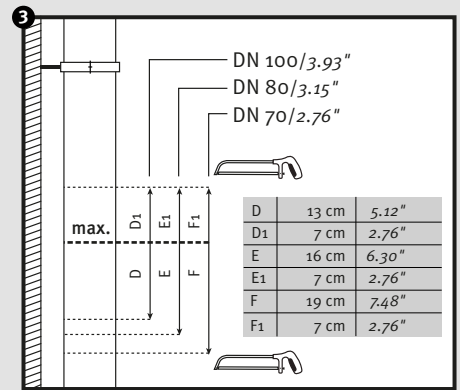

- DE** Regendieb
- FR** Collecteur Filtrant Regendieb
- EN** Regendieb
- ES** Filtro bajante gris simple
- IT** Sistema di riempimento automatico Regendieb

Montageanleitung  
 Notice d'installation  
 Installation Instruction  
 Instrucciones para montaje  
 Introduzione d'installazione