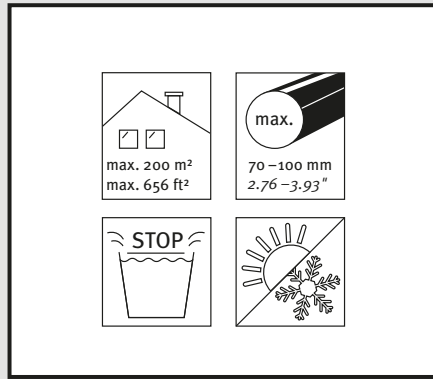

- DE** Regendieb
- FR** Collecteur Filtrant Regendieb
- EN** Regendieb
- ES** Filtro bajante gris simple
- IT** Sistema di riempimento automatico Regendieb

Montageanleitung  
 Notice d'installation  
 Installation Instruction  
 Instrucciones para montaje  
 Introduzione d'installazione