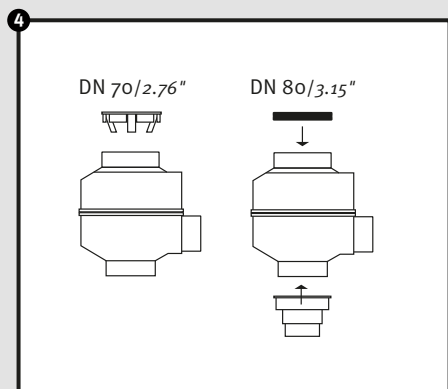

- DE** Regendieb
- FR** Collecteur Filtrant Regendieb
- EN** Regendieb
- ES** Filtro bajante gris simple
- IT** Sistema di riempimento automatico Regendieb

Montageanleitung  
 Notice d'installation  
 Installation Instruction  
 Instrucciones para montaje  
 Introduzione d'installazione