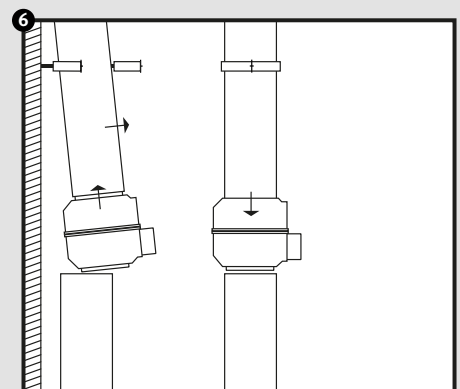

- DE** Regendieb
- FR** Collecteur Filtrant Regendieb
- EN** Regendieb
- ES** Filtro bajante gris simple
- IT** Sistema di riempimento automatico Regendieb

Montageanleitung  
 Notice d'installation  
 Installation Instruction  
 Instrucciones para montaje  
 Introduzione d'installazione