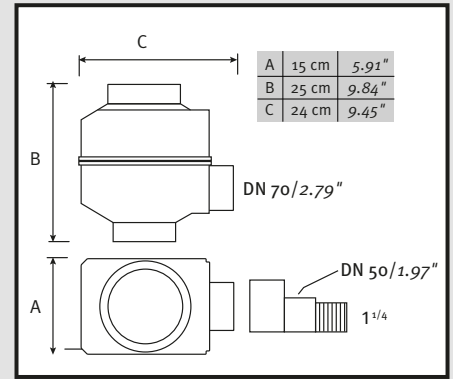

- DE** Regendieb
- FR** Collecteur Filtrant Regendieb
- EN** Regendieb
- ES** Filtro bajante gris simple
- IT** Sistema di riempimento automatico Regendieb

Montageanleitung  
 Notice d'installation  
 Installation Instruction  
 Instrucciones para montaje  
 Introduzione d'installazione