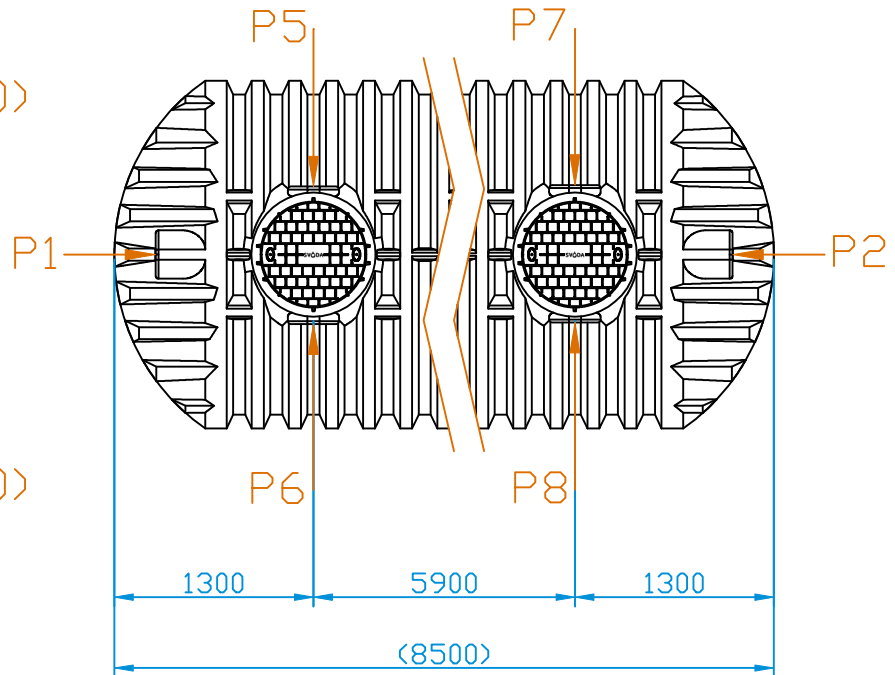

Odtok

Nátok

Detail odtoku (1:20)

Detail nátoku (1:20)

MOŽNÉ UMÍSTĚNÍ NÁTKU: P5, P6, P7, P8

MOŽNÉ UMÍSTĚNÍ ODTOKU: P1, P2, P3, P4

DATUM	2.2.2021	MĚŘÍTKO: 1:50	MATERIÁL: PE	OBJEM: 30000 l	HMOTNOST: 850 kg
JEDNOTKA ROZMĚRŮ	mm	NÁZEV: Nádrž na vodu AQUAstay XXL - 30000 l			
TOLERANCE ROZMĚRŮ	±3 %				
		ČÍSLO VÝKRESU: 214311100		FORMÁT VÝKRESU: A4	
Aquanix s.r.o. Na Folimance 2155/15, 12000 Praha 2 info@destovenadrze.cz +420 721 466 101				POČET STRAN: 1	