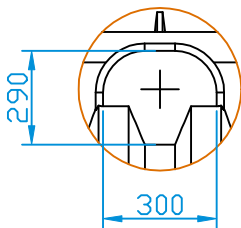

Odtok

Nátok

Detail odtoku (1:20)

Detail nátoku (1:20)

MOŽNÉ UMÍSTĚNÍ NÁTKU: P5, P6, P7, P8

MOŽNÉ UMÍSTĚNÍ ODTOKU: P1, P2, P3, P4

DATUM	2.2.2021	MĚŘÍTKO: 1:50	MATERIÁL: PE	OBJEM: 30000 l	HMOTNOST: 850 kg
JEDNOTKA ROZMĚRŮ	mm	NÁZEV: Nádrž na vodu AQUAstay XXL - 30000 l			
TOLERANCE ROZMĚRŮ	±3 %				
		ČÍSLO VÝKRESU: 214311100		FORMÁT VÝKRESU: A4	
Aquanix s.r.o. Na Folimance 2155/15, 12000 Praha 2 info@destovenadrze.cz +420 721 466 101				POČET STRAN: 1	