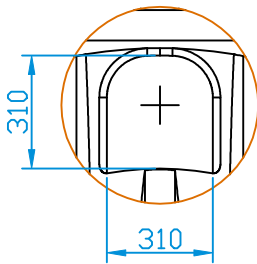

Odtok

Nátok

Detail odtoku (1:20)

Detail nátoku (1:20)

MOŽNÉ UMÍSTĚNÍ NÁTKU: P5, P6, P7, P8

MOŽNÉ UMÍSTĚNÍ ODTOKU: P1, P2, P3, P4

DATUM	2.2.2021	MĚŘÍTKO: 1:50	MATERIÁL: PE	OBJEM: 30000 l	HMOTNOST: 850 kg
JEDNOTKA ROZMĚRŮ	mm	NÁZEV: Nádrž na vodu AQUAstay XXL - 30000 l			
TOLERANCE ROZMĚRŮ	±3 %				
		ČÍSLO VÝKRESU: 214311100		FORMÁT VÝKRESU: A4	
Aquanix s.r.o. Na Folimance 2155/15, 12000 Praha 2 info@destovenadrze.cz +420 721 466 101				POČET STRAN: 1	