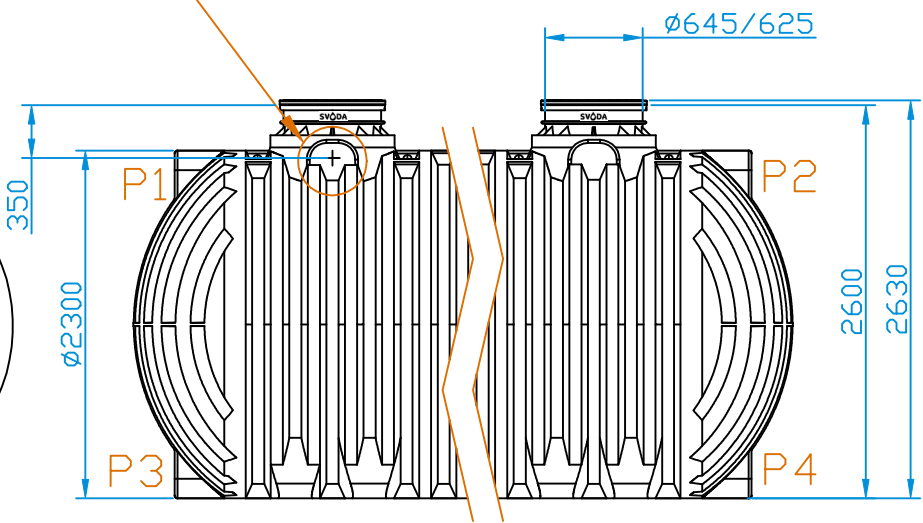

Odtok

Nátok

Detail odtoku (1:20)

Detail nátoku (1:20)

MOŽNÉ UMÍSTĚNÍ NÁTKU: P5, P6, P7, P8

MOŽNÉ UMÍSTĚNÍ ODTOKU: P1, P2, P3, P4

DATUM	2.2.2021	MĚŘÍTKO: 1:50	MATERIÁL: PE	OBJEM: 30000 l	HMOTNOST: 850 kg
JEDNOTKA ROZMĚRŮ	mm	NÁZEV: Nádrž na vodu AQUAstay XXL - 30000 l			
TOLERANCE ROZMĚRŮ	±3 %				
		ČÍSLO VÝKRESU: 214311100		FORMÁT VÝKRESU: A4	
Aquanix s.r.o. Na Folimance 2155/15, 12000 Praha 2 info@destovenadrze.cz +420 721 466 101				POČET STRAN: 1	