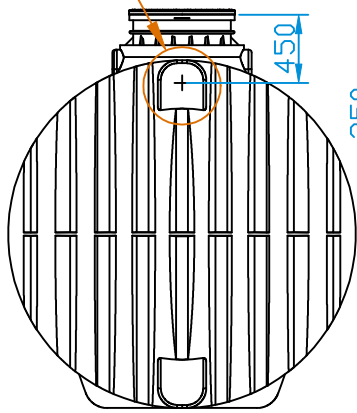

Odtok

Nátok

Detail odtoku (1:20)

Detail nátoku (1:20)

MOŽNÉ UMÍSTĚNÍ NÁTKU: P5, P6, P7, P8

MOŽNÉ UMÍSTĚNÍ ODTOKU: P1, P2, P3, P4

DATUM	2.2.2021	MĚŘÍTKO: 1:50	MATERIÁL: PE	OBJEM: 30000 l	HMOTNOST: 850 kg
JEDNOTKA ROZMĚRŮ	mm	NÁZEV: Nádrž na vodu AQUAstay XXL - 30000 l			
TOLERANCE ROZMĚRŮ	±3 %				
		ČÍSLO VÝKRESU: 214311100		FORMÁT VÝKRESU: A4	
Aquanix s.r.o. Na Folimance 2155/15, 12000 Praha 2 info@destovenadrze.cz +420 721 466 101				POČET STRAN: 1	