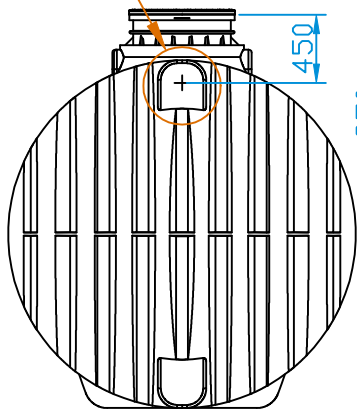

Odtok

Nátok

Detail odtoku (1:20)

Detail nátoku (1:20)

MOŽNÉ UMÍSTĚNÍ NÁTKU: P5, P6, P7, P8

MOŽNÉ UMÍSTĚNÍ ODTOKU: P1, P2, P3, P4

DATUM	2.2.2021	MĚŘÍTKO: 1:50	MATERIÁL: PE	OBJEM: 50000 l	HMOTNOST: 1326 kg
JEDNOTKA ROZMĚRŮ	mm	NÁZEV: Nádrž na vodu AQUAstay XXL - 50000 l			
TOLERANCE ROZMĚRŮ	±3 %				
		ČÍSLO VÝKRESU: 214311300		FORMÁT VÝKRESU: A4	
Aquanix s.r.o. Na Folimance 2155/15, 12000 Praha 2 info@destovenadrze.cz +420 721 466 101				POČET STRAN: 1	