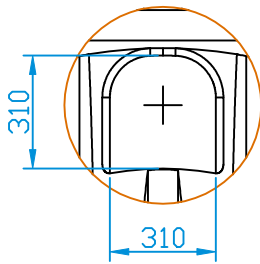

Odtok

Nátok

Detail odtoku (1:20)

Detail nátoku (1:20)

MOŽNÉ UMÍSTĚNÍ NÁTKU: P5, P6, P7, P8

MOŽNÉ UMÍSTĚNÍ ODTOKU: P1, P2, P3, P4

DATUM	2.2.2021	MĚŘÍTKO: 1:50	MATERIÁL: PE	OBJEM: 50000 l	HMOTNOST: 1326 kg
JEDNOTKA ROZMĚRŮ	mm	NÁZEV: Nádrž na vodu AQUAstay XXL - 50000 l			
TOLERANCE ROZMĚRŮ	±3 %				
		ČÍSLO VÝKRESU: 214311300		FORMÁT VÝKRESU: A4	
Aquanix s.r.o. Na Folimance 2155/15, 12000 Praha 2 info@destovenadrze.cz +420 721 466 101				POČET STRAN: 1	