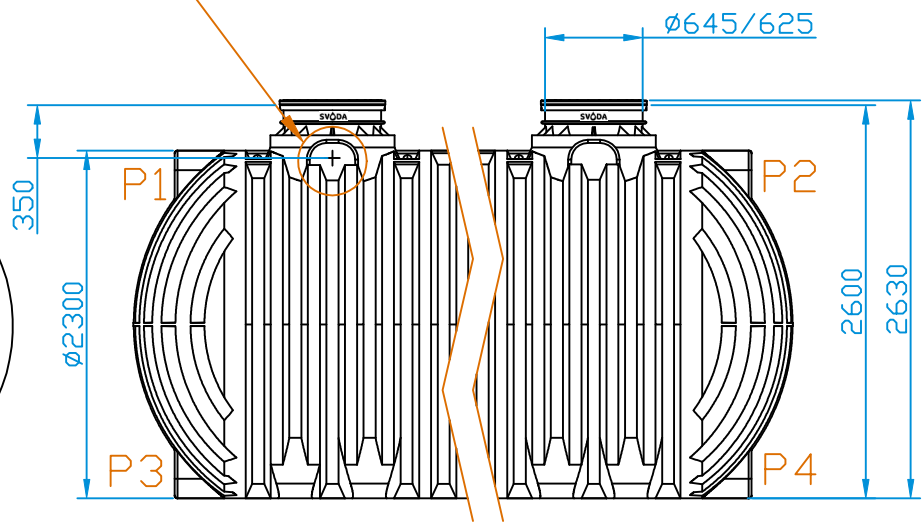

Odtok

Nátok

Detail odtoku (1:20)

Detail nátoku (1:20)

MOŽNÉ UMÍSTĚNÍ NÁTKU: P5, P6, P7, P8

MOŽNÉ UMÍSTĚNÍ ODTOKU: P1, P2, P3, P4

DATUM	2.2.2021	MĚŘÍTKO: 1:50	MATERIÁL: PE	OBJEM: 50000 l	HMOTNOST: 1326 kg
JEDNOTKA ROZMĚRŮ	mm	NÁZEV: Nádrž na vodu AQUAstay XXL - 50000 l			
TOLERANCE ROZMĚRŮ	±3 %				
		ČÍSLO VÝKRESU: 214311300		FORMÁT VÝKRESU: A4	
Aquanix s.r.o. Na Folimance 2155/15, 12000 Praha 2 info@destovenadrze.cz +420 721 466 101				POČET STRAN: 1	