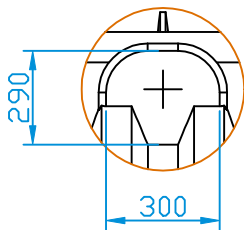

Odtok

Nátok

Detail odtoku (1:20)

Detail nátoku (1:20)

MOŽNÉ UMÍSTĚNÍ NÁTKU: P5, P6, P7, P8

MOŽNÉ UMÍSTĚNÍ ODTOKU: P1, P2, P3, P4

DATUM	2.2.2021	MĚŘÍTKO: 1:50	MATERIÁL: PE	OBJEM: 50000 l	HMOTNOST: 1326 kg
JEDNOTKA ROZMĚRŮ	mm	NÁZEV: Nádrž na vodu AQUAstay XXL - 50000 l			
TOLERANCE ROZMĚRŮ	±3 %				
		ČÍSLO VÝKRESU: 214311300		FORMÁT VÝKRESU: A4	
Aquanix s.r.o. Na Folimance 2155/15, 12000 Praha 2 info@destovenadrze.cz +420 721 466 101				POČET STRAN: 1	