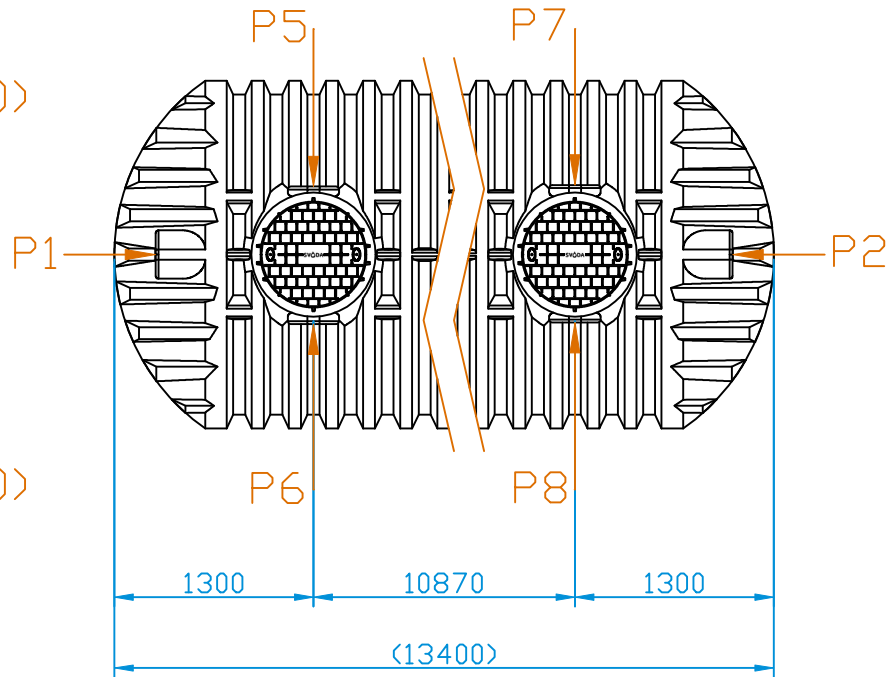

Odtok

Nátok

Detail odtoku (1:20)

Detail nátoku (1:20)

MOŽNÉ UMÍSTĚNÍ NÁTKU: P5, P6, P7, P8

MOŽNÉ UMÍSTĚNÍ ODTOKU: P1, P2, P3, P4

DATUM	2.2.2021	MĚŘÍTKO: 1:50	MATERIÁL: PE	OBJEM: 50000 l	HMOTNOST: 1326 kg
JEDNOTKA ROZMĚRŮ	mm	NÁZEV: Nádrž na vodu AQUAstay XXL - 50000 l			
TOLERANCE ROZMĚRŮ	±3 %				
		ČÍSLO VÝKRESU: 214311300		FORMÁT VÝKRESU: A4	
Aquanix s.r.o. Na Folimance 2155/15, 12000 Praha 2 info@destovenadrze.cz +420 721 466 101				POČET STRAN: 1	