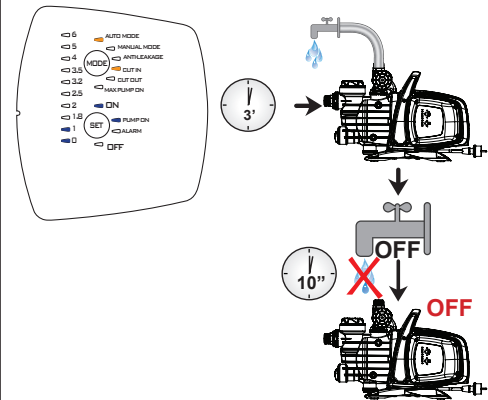

QUICK GUIDE

1

2

BRAND	MODEL	CE
Code 60171837. Made in China		
Ser.No. 11517000004	1-230V	50 Hz
P. 850 W	P. 600 W	INS.CL. F
In: 3.5 A	12.5g/FI450V	TF max 35°C
IP X4	Qmax 5180 l/h	Hmax 43 m

Max 40°C / Min 0°C Max 104°F / Min 32°F	Max 6 bar Max 87 PSI
	Max 35°C / Min 0°C Max 95°F / Min 32°F

1

2

3

4

6 AUTO MODE
 5 MANUAL MODE
 4 PARTIAL RANGE
 MODE
 3.5 CUT IN
 3.2 CUT OUT
 2.5 MAX PUMP ON
 2 ON
 1.8 PUMP ON
 1.5 SET
 1 ALARM
 0 OFF

DEFAULT- AUTO MODE

MANUAL MODE

CUT IN default= 1.8 bar

ANTILEAKAGE (default disable)

MAX PUMP ON (default disable)

CUT OUT (default disable)

ALARM