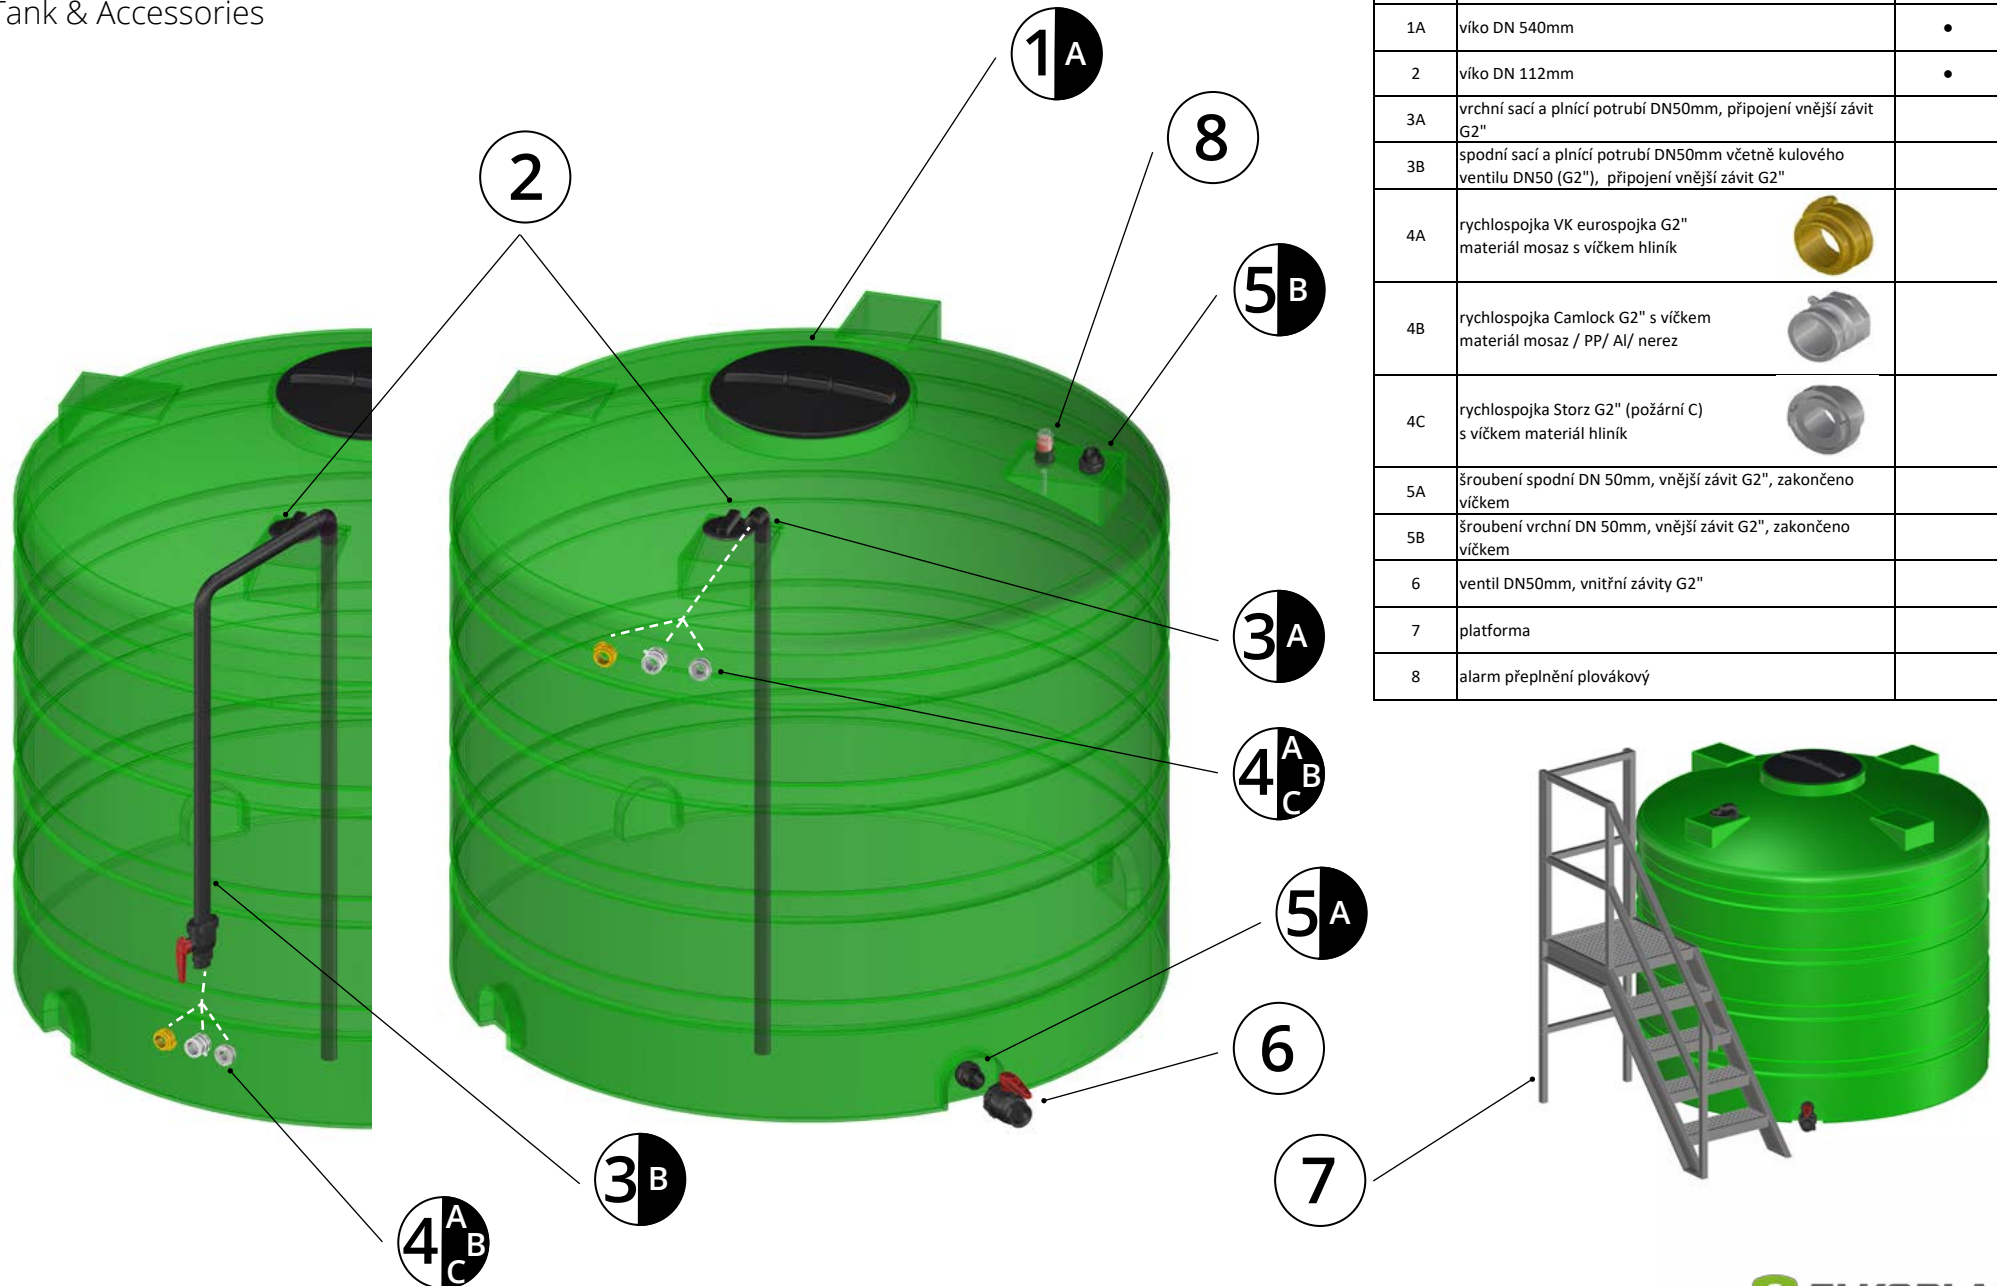

DC 7000

Tank & Accessories

pozice č.	název příslušenství	standardní výbava
1A	víko DN 540mm	•
2	víko DN 112mm	•
3A	vrchní sací a plnicí potrubí DN50mm, připojení vnější závit G2"	
3B	spodní sací a plnicí potrubí DN50mm včetně kulového ventilu DN50 (G2"), připojení vnější závit G2"	
4A	rychlospojka VK eurospojka G2" materiál mosaz s víčkem hliníků	
4B	rychlospojka Camlock G2" s víčkem materiál mosaz / PP/ Al/ nerez	
4C	rychlospojka Storz G2" (požární C) s víčkem materiál hliníků	
5A	šroubení spodní DN 50mm, vnější závit G2", zakončeno víčkem	
5B	šroubení vrchní DN 50mm, vnější závit G2", zakončeno víčkem	
6	ventil DN50mm, vnitřní závit G2"	
7	platforma	
8	alarm přeplnění plovákový	