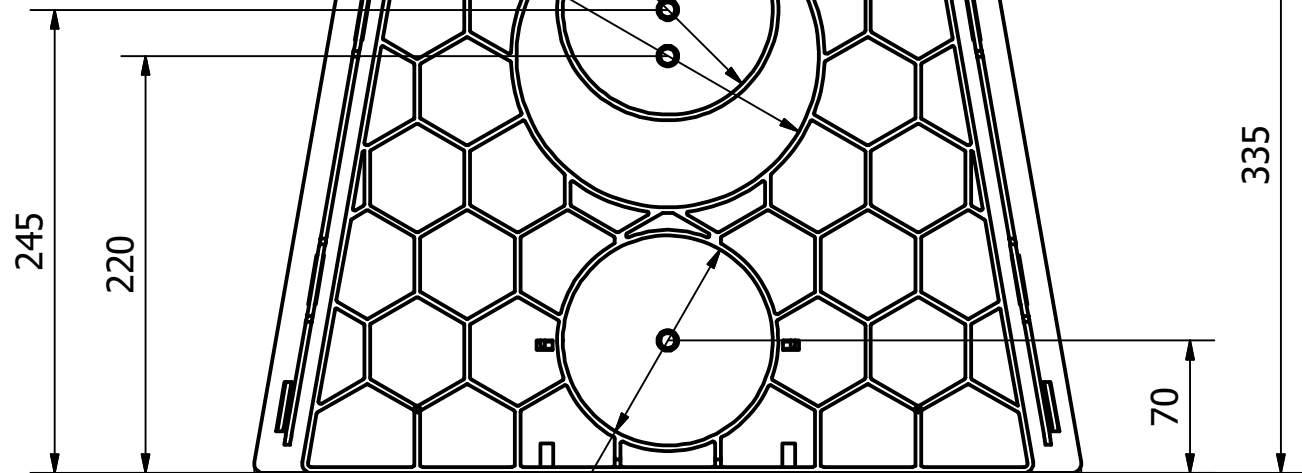

Ø160
Ø110

Ø110

Zakončení zabalené pro přepravu

Zakončení vsakovacího tunelu Aquabin 150 I											