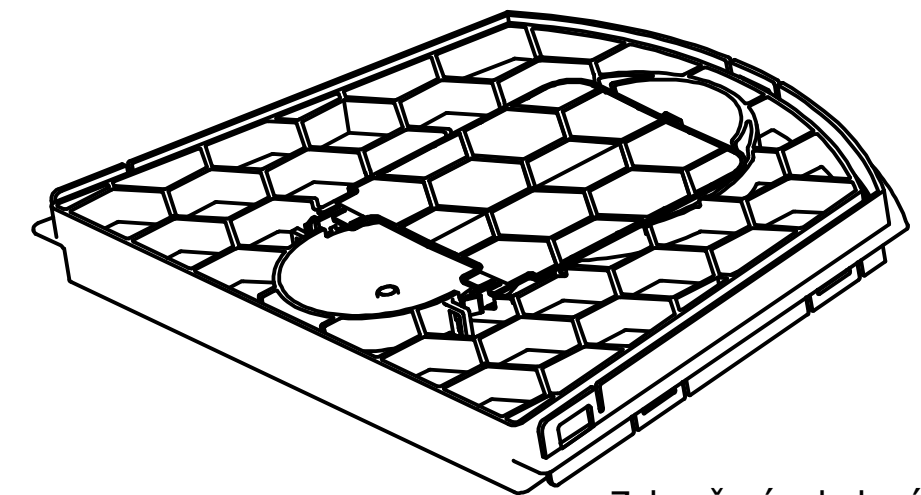

Ø160
Ø110

Ø110

Zakončení zabalené pro přepravu

Zakončení vsakovacího tunelu Aquabin 150 I											