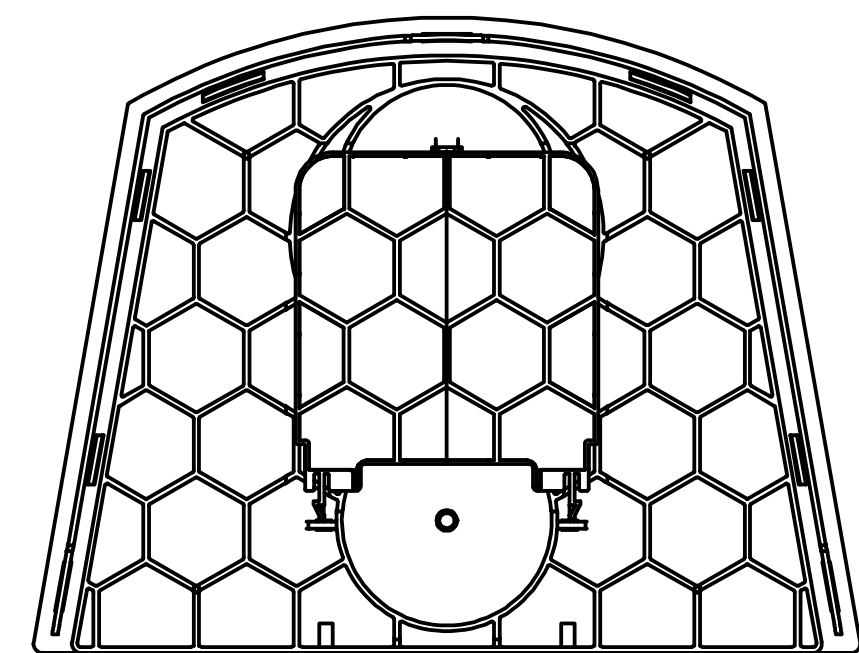

Ø160
Ø110

Ø110

Zakončení zabalené pro přepravu

Zakončení vsakovacího tunelu Aquabin 150 I											